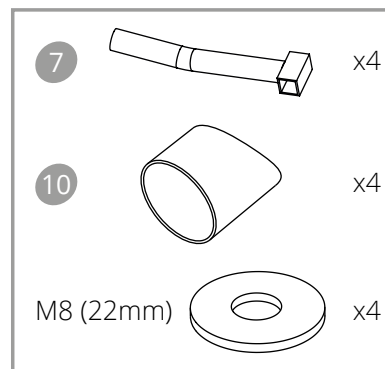

KR 경고!

작은 부품으로 인한 질식 위험 때문에 완전히 조립하기 전에는 36 개월 미만 어린 아이들에게 적합하지 않습니다.

1		x4	SFK0060	11		x5																									
2		x1		M6x58mm FIX0133	12		x1																								
3		x1			90009		x2																								
4		x1						M6 (12mm) FIX0097		x2																					
5		x1									M6 FIX0110		x2																		
6		x1												M6x12mm FIX0127		x1															
7		x4															M6x21mm FIX0122		x1												
8		x1																		M6 FIX0092		x1									
9		x1																					STF0461		x2						
10		x4																								STF0459		x1			
																													M8 (22mm) FIX0237		x5

- 8  x1
- 12  x1
- M8 (22mm)  x1

- 2  x1

1
2
3
4
5
6
7
8
9
10
11
12

x4

1
2
3
4
5
6
7
8
9
10
11
12

x4

- 1
- 2
- 3
- 4
- 5
- 6
- 7
- 8
- 9
- 10
- 11
- 12

- 1
- 2
- 3
- 4
- 5
- 6
- 7
- 8
- 9
- 10
- 11
- 12